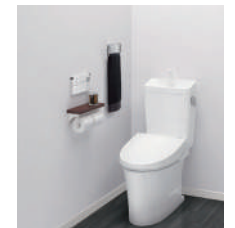

【洗面化粧台】
ルミス

【洗面化粧台】
L.C.(エルシイ)

【洗面化粧台】
ピアラ

【トイレ】
リフォレ

【トイレ】
プレアス

【トイレ】
アメージュ

1
万円分充当券
プレゼント

※充当券の適用/ご成約期間:2020年1月25日~2020年3月31日/お引き渡し期限:2020年5月31日まで
※充当券は、東京ガスリモデリング(以下当社)のリフォーム工事の際に、商品代金に充当することができるものです。充当券はメーカー希望小売価格よりの充当となります。
※充当券はリビングモア神奈川のみ適用となります。
※他の特典、キャンペーンとの重複の使用はできません。特典、キャンペーンについては、当社規定により対応させていただきます。詳細はお問い合わせください。