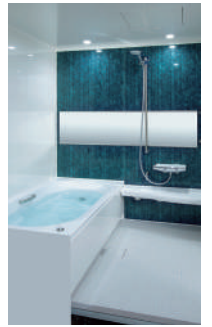

ご来場特典 LIXIL の充当券プレゼント!

【システムキッチン】
リシェルSI
SYSTEM KITCHEN SUNVARIÉ
RICHELLE SI

【システムバス】
スパージュ
SPAGE

【システムキッチン】
アレスタ
SYSTEM KITCHEN SUNVARIÉ
ALESTA

【システムバス】
アライズ
SYSTEM BATHROOM
Arise

【システムバス】
リノビオV・リノビオP
SYSTEM BATHROOM
RENOBIO
※Fit, BYRを除く

【洗面化粧台】
ルミス

【洗面化粧台】
L.C.(エルシイ)

【洗面化粧台】
ピアラ

【トイレ】
リフォレ

【トイレ】
プレアス

【トイレ】
アメージュ

1
万円分充当券
プレゼント

※充当券の適用/ご成約期間:2020年1月25日~2020年3月31日/お引き渡し期限:2020年5月31日まで
※充当券は、東京ガスリモデリング(以下当社)のリフォーム工事の際に、商品代金に充当することができるものです。充当券はメーカー希望小売価格よりの充当となります。
※充当券はリビングモア神奈川のみ適用となります。
※他の特典、キャンペーンとの重複の使用はできません。特典、キャンペーンについては、当社規定により対応させていただきます。詳細はお問い合わせください。