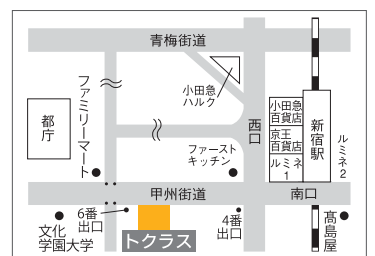

SHOWROOM キッチン見学会

栗原はるみプロデュース

harumi's kitchen 発売記念

2019 **9.7** 10:00~16:00

[会場] トクラスショールーム新宿

☎03(3378)7721

〒151-0053 渋谷区代々木2-11-15(東京海上日動ビルディング1F・2F)

🕒 10:00~17:00 **🚫** 水曜日 ※駐車場はございません。

🚉 JR「新宿」駅南口より徒歩5分(甲州街道沿い)

🚉 京王新線・都営新宿線、都営大江戸線 新宿駅6番出口すぐ横

商品展示見学&お見積りいただいたお客さまに素敵なプレゼント!

栗原はるみプロデュース「ツイルチェックワッフルふきん」お好きなカラー1枚プレゼント

「キッチン見学会」のお問い合わせはこちらへ

リビングモア東京西 **☎03-5303-1600**

JR中央線「西荻窪」駅 徒歩 **10分**

〒167-0042 東京都杉並区西荻北5-8-22 東京ガス西荻ビル1F 営業時間 / 9:30~17:30(水・日・祝日定休)